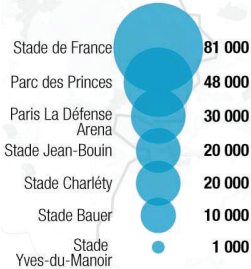

Les équipements structurants de niveau international et national en Île-de-France - État au 01.07.2022

Stade

Arena, salle couverte

Équipement spécifique

* Structures temporaires

Fédérations et nombre de licenciés en 2021

près de 2 millions de licences | 18 650 clubs

Les cinq fédérations qui rassemblent le plus de licenciés (hors fédérations scolaires)

Football	Tennis	Golf	Équitation	Judo
243 850	215 210	101 200	95 900	68 500