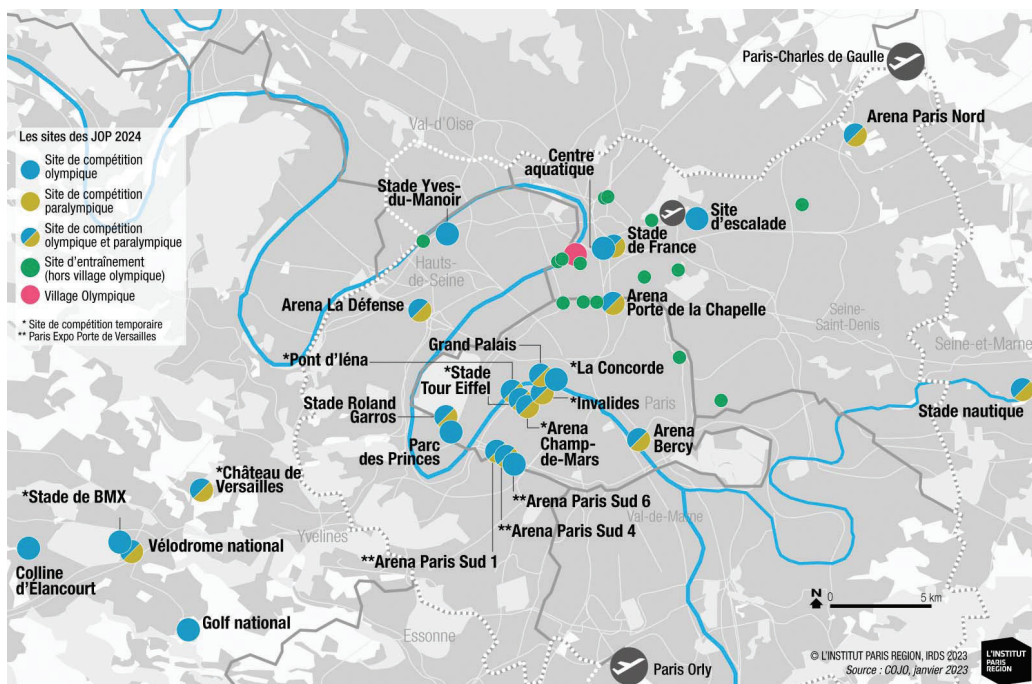

Sites de compétition Paris 2024

Emplois directement mobilisés par les Jeux Olympiques, sur la période de préparation (2019-2023) et d'organisation des Jeux (2024).

1. **150 000** emplois, dont :
2. **11 700** dans le secteur de la construction
   - **60 000** dans le secteur du tourisme
   - **78 300** pour l'organisation

Source : Paris2024.org