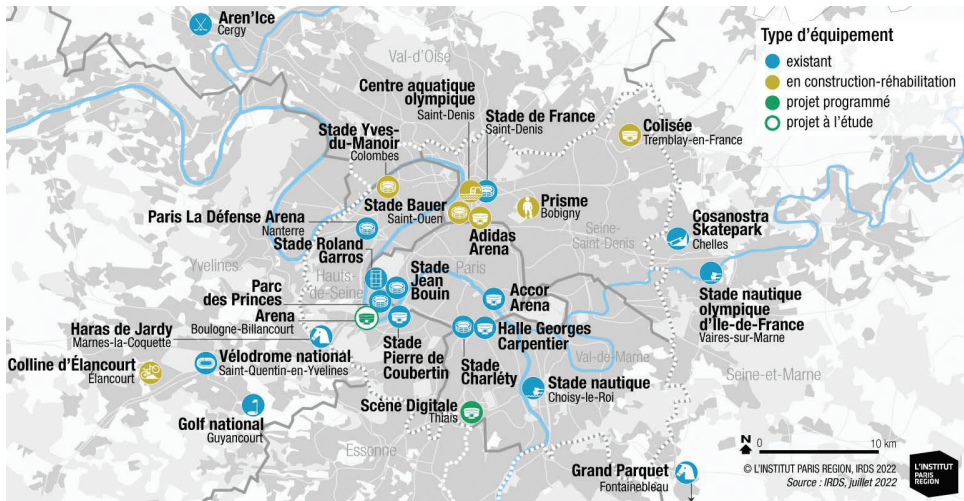

Les équipements structurants de niveau international et national en Île-de-France - État au 01.07.2022

Stade

Arena, salle couverte

Équipement spécifique

* Structures temporaires

Fédérations et nombre de licenciés en 2021