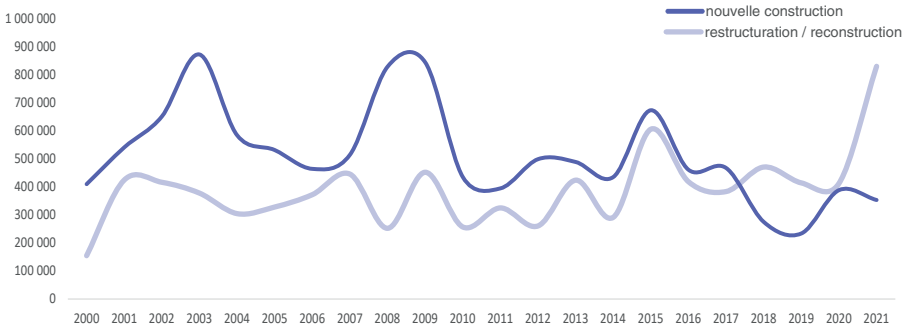

IMMOBILIER D'ENTREPRISES

L'immobilier de bureaux en Île-de-France

Superficie annuelle de bureaux de 5 000 m² ou plus livrés depuis 2000 (en m²)

Source : L'Institut Paris Region

Les sites d'activités économiques en 2019

34 Quartiers d'Affaires

- supérieur à 1 000 000 m²
- inférieur à 1 000 000 m²

Surface des SAE (en hectares)

- supérieure à 150
- entre 70 et 150
- entre 25 et 70
- inférieure à 25

Dominante d'activités

- artisanale
- commerciale
- industrielle
- tertiaire
- logistique