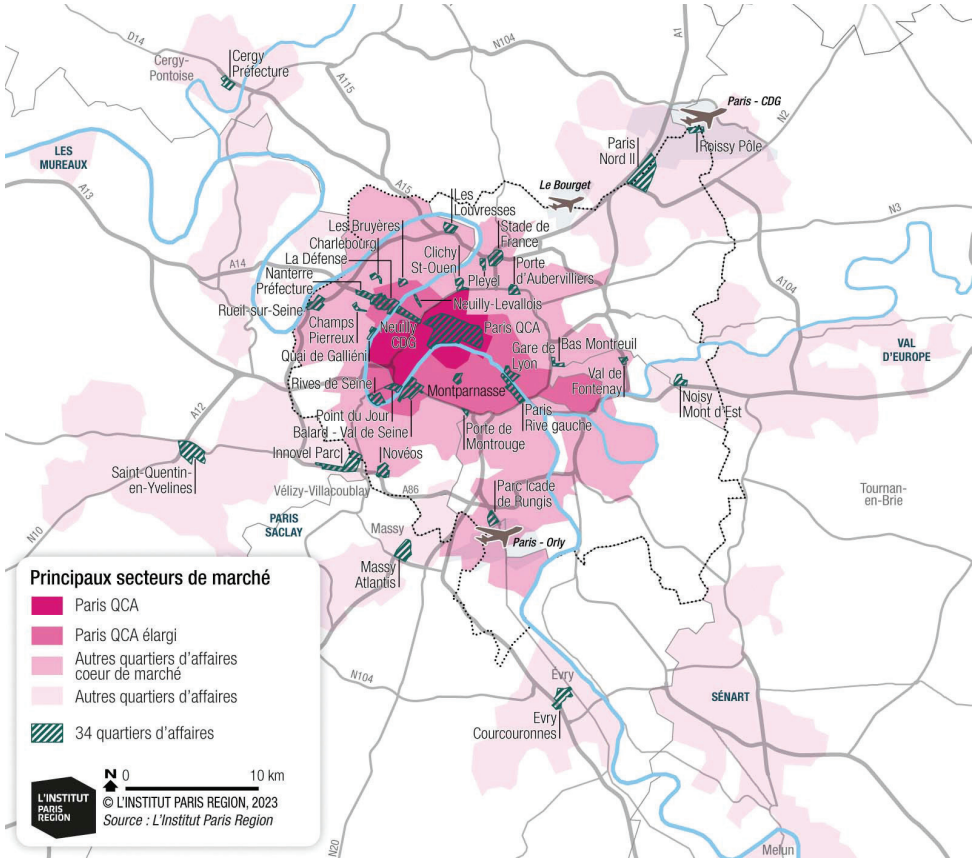

IMMOBILIER D'ENTREPRISES

L'immobilier de bureaux en Île-de-France

Superficie annuelle de bureaux de 5 000 m² ou plus livrés depuis 2000 (en m²)

Source : L'Institut Paris Region

Les sites d'activités économiques en 2019

34 Quartiers d'Affaires

- supérieur à 1 000 000 m²
- inférieur à 1 000 000 m²

Surface des SAE (en hectares)

- supérieure à 150
- entre 70 et 150
- entre 25 et 70
- inférieure à 25

Dominante d'activités

- artisanale
- commerciale
- industrielle
- tertiaire
- logistique

Sans dominante d'activités

- activités mixtes

Emprise mono-entreprise

- un seul établissement localisé sur la zone

Fond de plan

- Espace bâti
- Espace boisé
- Autre espace
- Hydrographie
- Réseau routier principal et secondaire
- ✈ Aéroport

Les **sites d'activités économiques** (SAE) sont un regroupement de zones clairement identifiées et dédiées à de l'activité comme du commerce, du bureau, de la logistique et de l'industrie.

56,1

millions de m² de bureaux en 2022