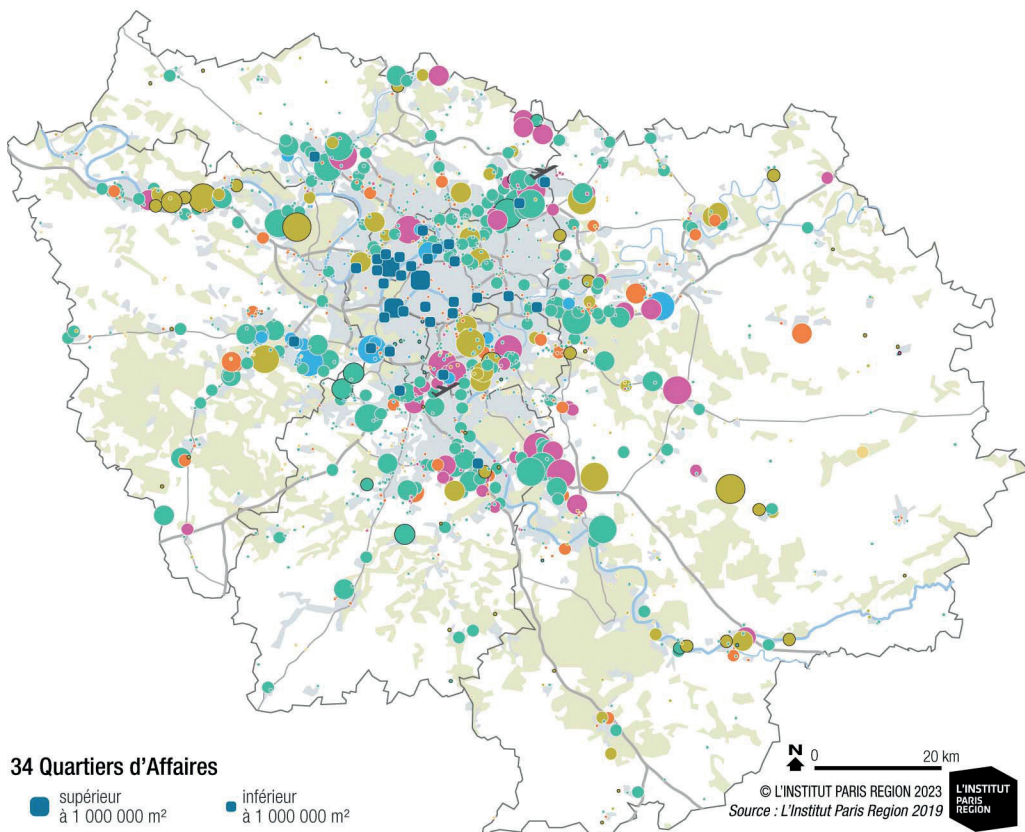

IMMOBILIER D'ENTREPRISES

L'immobilier de bureaux en Île-de-France

Superficie annuelle de bureaux de 5 000 m² ou plus livrés depuis 2000 (en m²)

Source : L'Institut Paris Region

Les sites d'activités économiques en 2019

34 Quartiers d'Affaires

- supérieur à 1 000 000 m²
- inférieur à 1 000 000 m²

Surface des SAE (en hectares)

- supérieure à 150
- entre 70 et 150
- entre 25 et 70
- inférieure à 25

Dominante d'activités

- artisanale
- commerciale
- industrielle
- tertiaire
- logistique

Sans dominante d'activités

- activités mixtes

Emprise mono-entreprise

- un seul établissement localisé sur la zone

Fond de plan

- Espace bâti
- Espace boisé
- Autre espace
- Hydrographie
- Réseau routier principal et secondaire
- ✈ Aéroport

Les **sites d'activités économiques** (SAE) sont un regroupement de zones clairement identifiées et dédiées à de l'activité comme du commerce, du bureau, de la logistique et de l'industrie.

56,1

millions de m² de bureaux en 2022