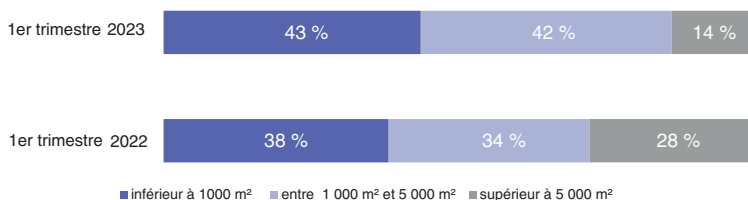

2,1

millions de m² : la demande placée des bureaux en 2022

15

milliards d'euros investis en immobiliers d'entreprise en 2022

■ Demande placée des bureaux* en Île-de-France

* La demande placée des bureaux correspond à l'ensemble des locations ou ventes à l'occupant (par opposition aux ventes à investisseur) portant sur des locaux à usage de bureaux. Elle est exprimée en mètres carrés de surface utile. L'indicateur ne tient compte que des baux nouvellement signés pour une durée supérieure à 12 mois. A ce titre, les renégociations de bail et les ventes réalisées auprès des locataires déjà en place sont exclues.

Source : Immostat

■ Répartition de la demande placée par tranche de surface

Sources : Knight Frank

■ Montants investis en immobilier d'entreprise en Île-de-France (en millions d'euros)

2010	2011	2012	2013	2014	2015	2016	2017	2018	2019	2020	2021	2022
8 774	12 014	12 073	11 635	17 631	20 352	20 260	19 286	23 613	28 559	19 504	15 175	15 000